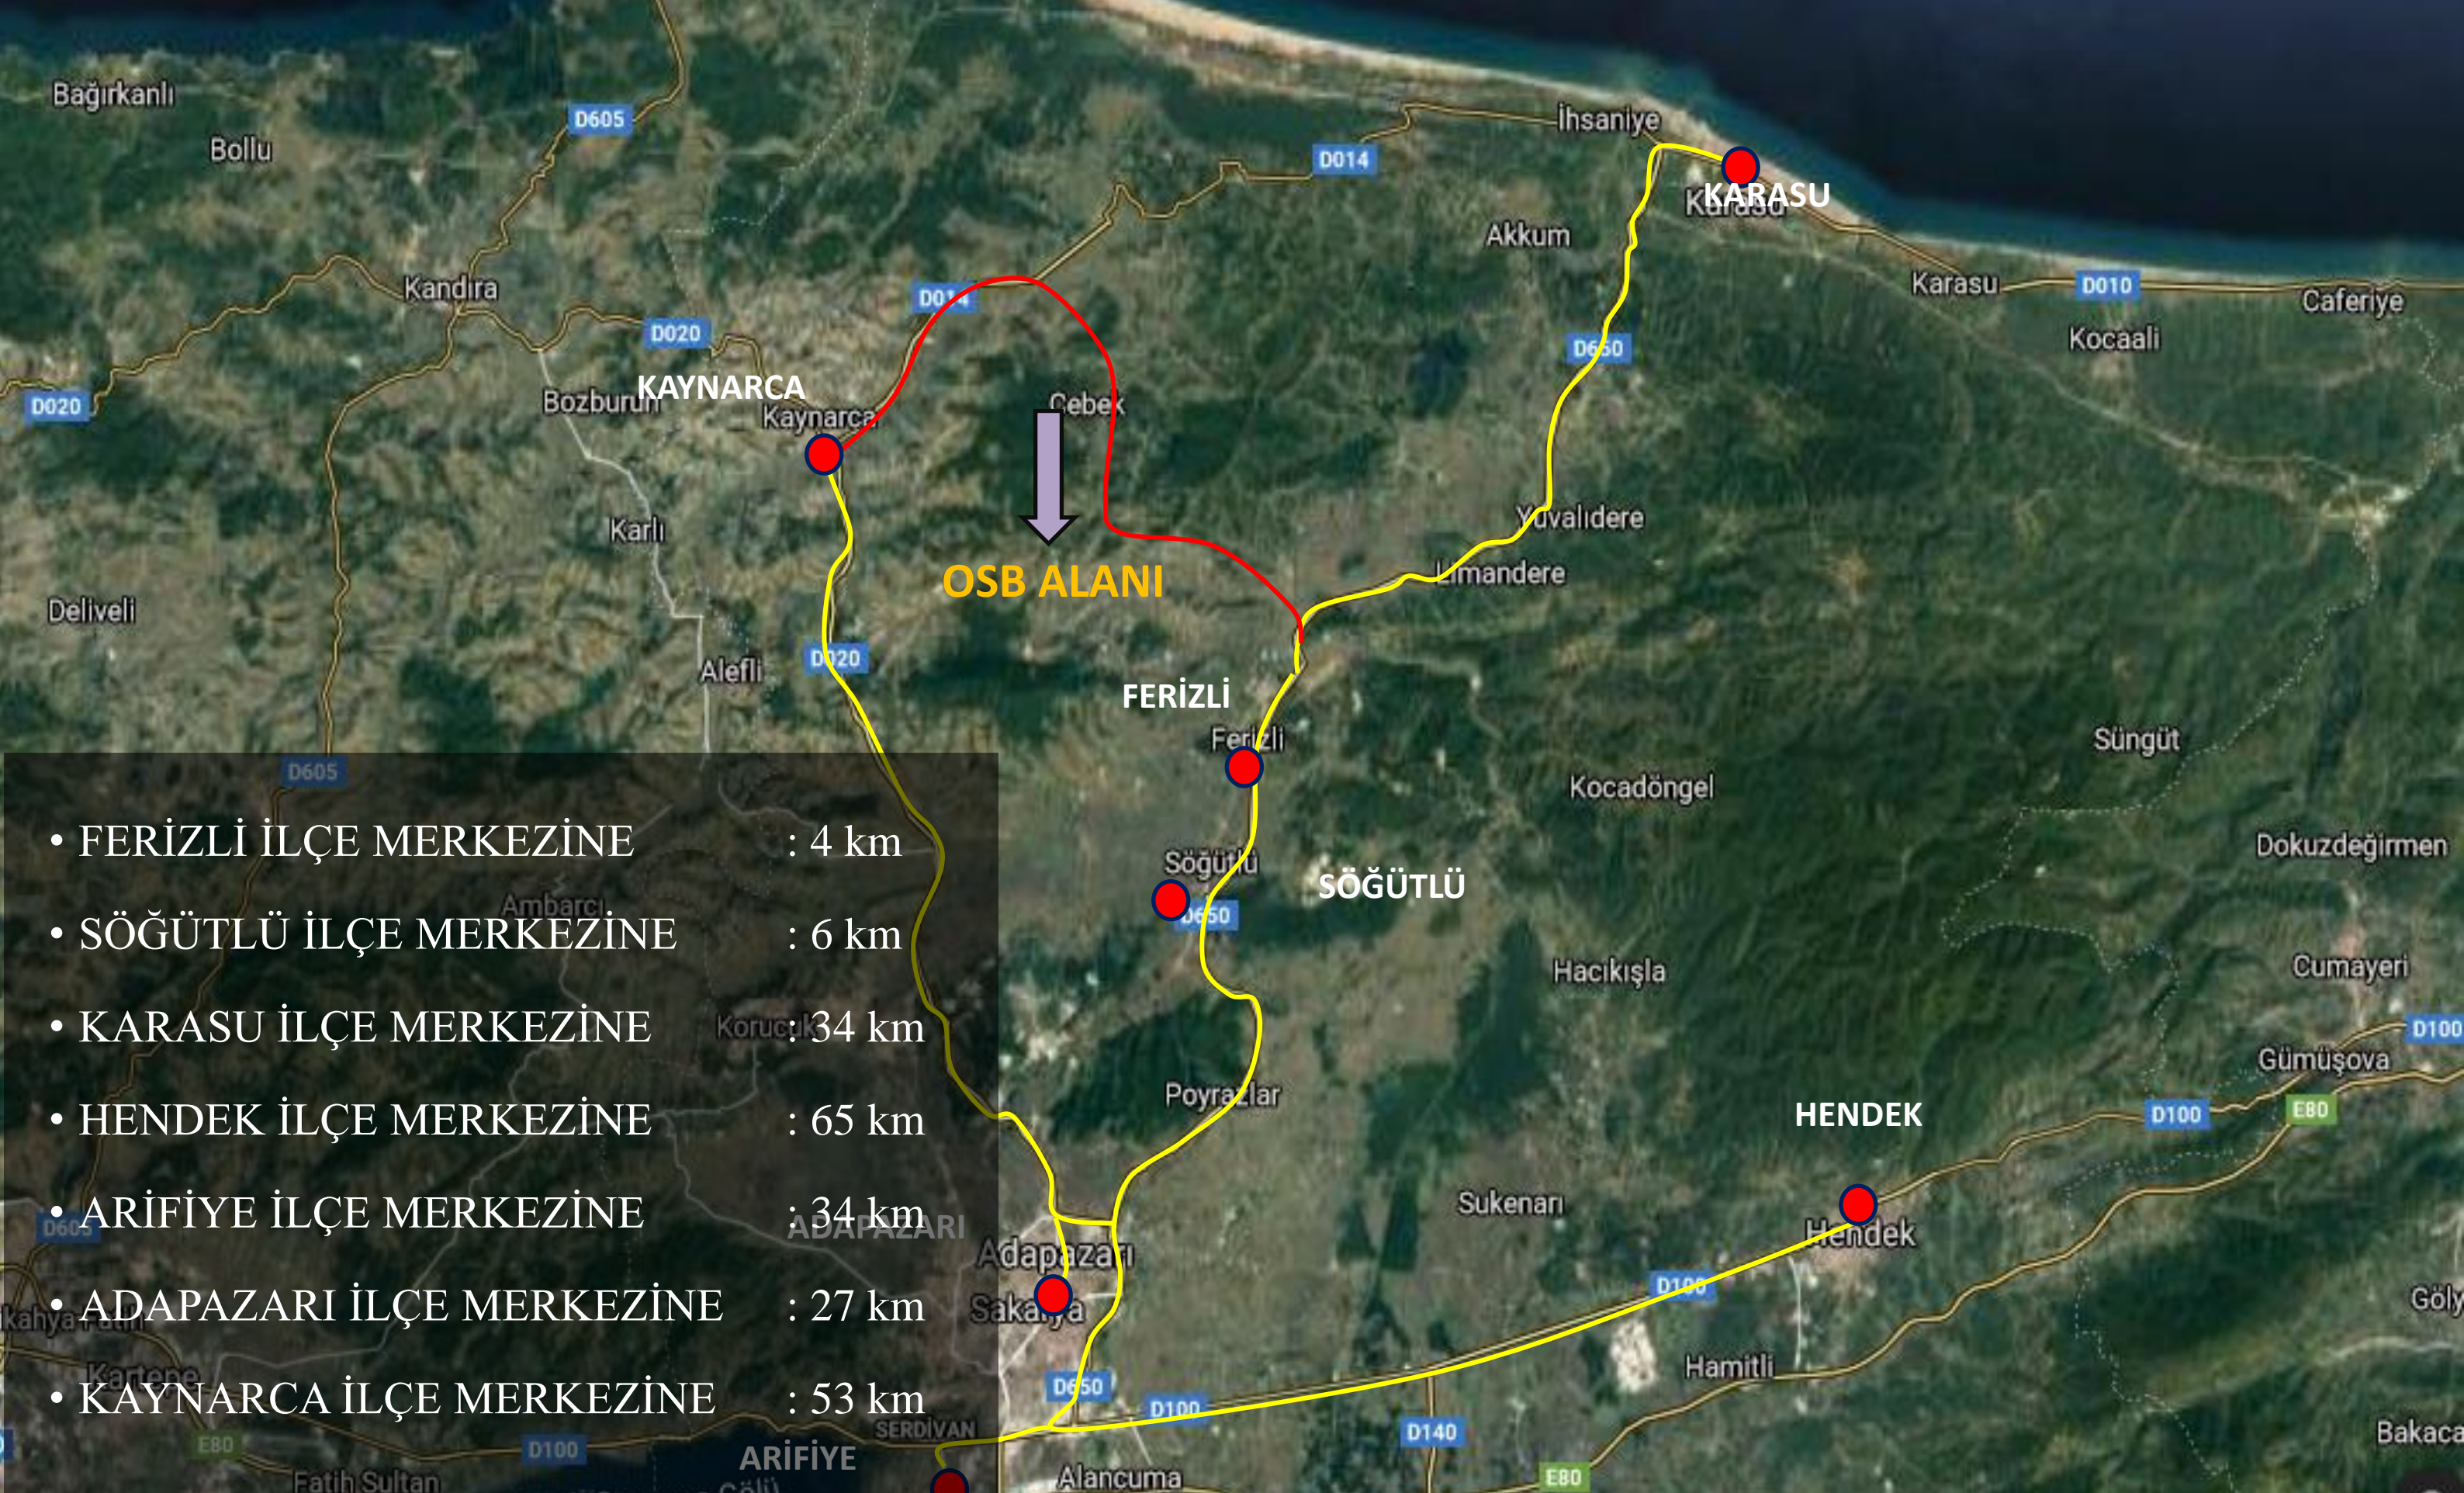

SOMi OSB

SAKARYA OTOMOTİV ve METAL İHTİSAS ORGANİZE SANAYİ BÖLGESİ

LOKASYON

- FERİZLİ İLÇE MERKEZİNE : 4 km
- SÖĞÜTLÜ İLÇE MERKEZİNE : 6 km
- KARASU İLÇE MERKEZİNE : 34 km
- HENDEK İLÇE MERKEZİNE : 65 km
- ARİFİYE İLÇE MERKEZİNE : 34 km
- ADAPAZARI İLÇE MERKEZİNE : 27 km
- KAYNARCA İLÇE MERKEZİNE : 53 km

LOKASYON

OSB ALANI

- SAKARYA İL MERKEZİNE : 27 km
- KOCAELİ İL MERKEZİNE : 76 km
- İSTANBUL İL MERKEZİNE : 120 km
- DÜZCE İL MERKEZİNE : 100 km
- BOLU İL MERKEZİNE : 141 km
- ANKARA İL MERKEZİNE : 327 km
- BİLECİK İL MERKEZİNE : 138 km
- BURSA İL MERKEZİNE : 212 km

- ULAŖIM AđI -

KARAYOLU ULAŐIM

Kuzey Marmara Otobanı Gişesine 20 km

SAKARYA İL MERKEZİNE	: 27 km
KOCAELİ İL MERKEZİNE	: 76 km
İSTANBUL İL MERKEZİNE	: 120 km
DÜZCE İL MERKEZİNE	: 100 km
BOLU İL MERKEZİNE	: 141 km
ANKARA İL MERKEZİNE	: 327 km
BİLECİK İL MERKEZİNE	: 138 km
BURSA İL MERKEZİNE	: 212 km

161 km

ESKİŞEHİR İSTASYON

254 km

DENİZ ULAŞIM

KARASU LİMANI

36 km

KOCAELİ KÖRFEZ

81 km